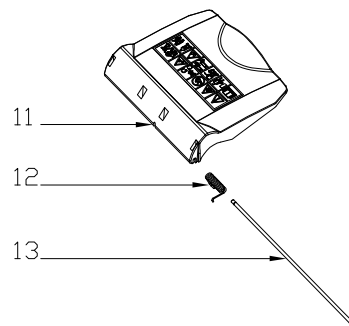

Ref. No.	Numer katalogowy	Description	Qty
93	480433	Piston	1
94	480434	Piston Pin	1
95	480435	Scraper Ring	2
96	480436	Bushing Ring	1
97	480437	Piston Ring II	1
98	480438	Piston Ring I	1
99	480439	Gasket of Crankcase	1
100	480440	Lubricating Gauge	1
101	480441	"o" Ring $\phi 20 \times \phi 3$	1
102	480442	Lubricating Pipe Assy	1
103	480443	Locating Pin of Crankcase	2
104	480444	"O" Ring $\phi 21 * \phi 2.3$	1
105	480445	Draining Oil Bolt	1
106	480446	Draining Oil Bolt Gasket	1
107	480447	Crankcase Cover	1
108	480448	Bolt	7
109	480449	Oil Seal	1
110	480450	Tappet	2
111	480451	Camshaft Assy	1
112	480452	Gear Shaft Hold-down Plate	1
113	480453	Sliding Sleeve	1
114	480454	Gear Shaft Assy	1
115	480455	Circlip of Gear shaft	1
116	480456	Flat Washer	2

A

B

C

D

E

Ref. No.	Numer katalogowy	Description	Qty
A-1	480223	Brake Lever	1
A-2	480224	Limiting Stopper	1
A-3	480225	Foam Pipe	1
A-4	480116	Upper Handle	1
A-5	480121	Bolt	2
A-6	480226	Flat Washer	4
A-7	480123	Knob	4
A-8	480227	Rope Guide	1
A-9	480015	Handle Plug	2
A-10	480228	Lower handle	2
A-11	480229	Cable Support	1
A-12	480230	Bolt	2
A-13	480231	Bolt	2
A-14	480232	Nut	2
A-15	480233	Nut	1
A-16	480234	Cable Fixing Clamp	1
A-17	480235	Brake Cable	1
A-18	480236	Bolt	1
B-1	480237	Engine	1
B-2	480238	Bolt	3
B-3	480239	Flat Key	1
B-4	480240	Blade Adapter	1
B-5	480241	17" Blade	1
B-6	480242	Blade Washer	1
B-7	480143	Blade Bolt	1
B-8	480243	Engine cover	1
B-9	480244	Washer	3
B-10	480245	Nut	3
B-11	480246	Filtering Net Duct of Fuel	1
B-12	480247	Oil Pipe Circlip I	1
C-1	480248	Bolt	2
C-2	480249	Height Adjustment Plate	1
C-3	480022	Nut	2
C-4	480250	Right Bracket	1
C-5	480251	Bolt	4
C-6	480252	Nut	4
C-7	480253	Deck	1
C-8	480254	Mulching Plug	1
C-9	480255	Cable Sleeve	1
C-10	480256	Left Bracket	1
C-11	480257	Rear Cover	1
C-12	480258	Rear Cover spring	1
C-13	480259	Rear Cover Shaft	1
C-14	480260	Front face	1
C-15	480261	Screw	4
D-1	480262	Height Adjustment Handle	1
D-2	480263	Rear Wheel Shaft Assy	1