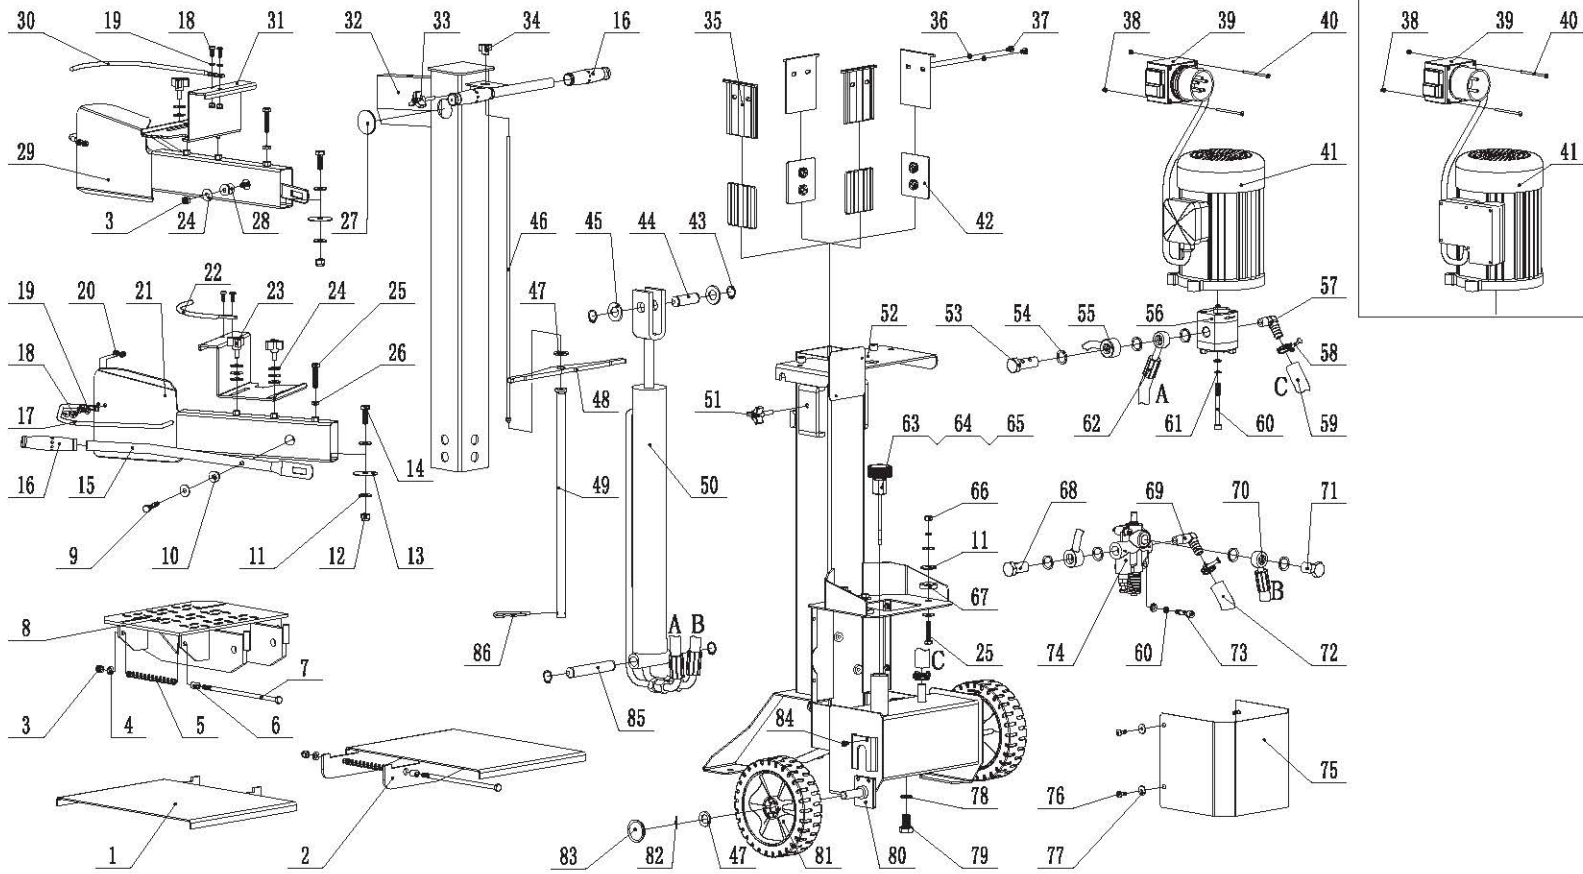

CEDLS06V

Ref. No.	Numer katalogowy	NAME	Qty
1	131051	Side Log Support 2	1
2	131052	Side Log Support 1	1
3	131053	Locknut M8	4
4	131054	Washer 8	8
5	131055	Spring	2
6	131056	Bush	2
7	131057	Bolt 8.8 M8x210	2
8	131058	Log Support G5	1
9	131059	Bolt 8.8 M8x60	2
10	131060	Bush 2	2
11	131061	Big Washer 8	7
12	131062	Locknut M10	2
13	131063	Washer L	2
14	131064	Bolt 8.8 M10x25	2
15	131065	Handle C1	2
16	131066	Handgrip	4
17	131067	Guard Ring C1	2
18	131068	Screw M6x16	8
19	131069	Washer 6	6
20	131070	Locknut M6	8
21	131071	Right Armguard G5	1
22	131072	Retainer 1	1
23	131073	Star Knob	4
24	131074	Big Washer 8	19
25	131075	Bolt 8.8 M8x45	5
26	131076	Nut M8	2
27	131077	Cap	2
28	131078	Bush 1	2
29	131079	Left Armguard G5	1
30	131080	Retainer 2	1
31	131081	Clamp	2
32	131082	Splitting Pipe G5	1
33	131083	Star Knob M6	1
34	131084	Star nut M5(black)	1
35	131085	Upper Lining Plate G1	4
36	131086	Spring Washer 6	8
37	131087	Screw M6x8	8
38	131088	Locknut M4	2
39	131089	Switch	1
40	131090	Screw M4x60	2
41	131091	Motor	1
42	131092	Lower Lining Plate G	1
43	131093	Circlip 20	4
44	131094	Short Shaft G	1
45	131095	Washer 20	2
46	131096	Pull Rod G5	1
47	131097	Washer 16	4
48	131098	Lever C1	1
49	131099	Tube KG	1
50	131100	Cylinder G5	1
51	131101	Star Knob (black)	1